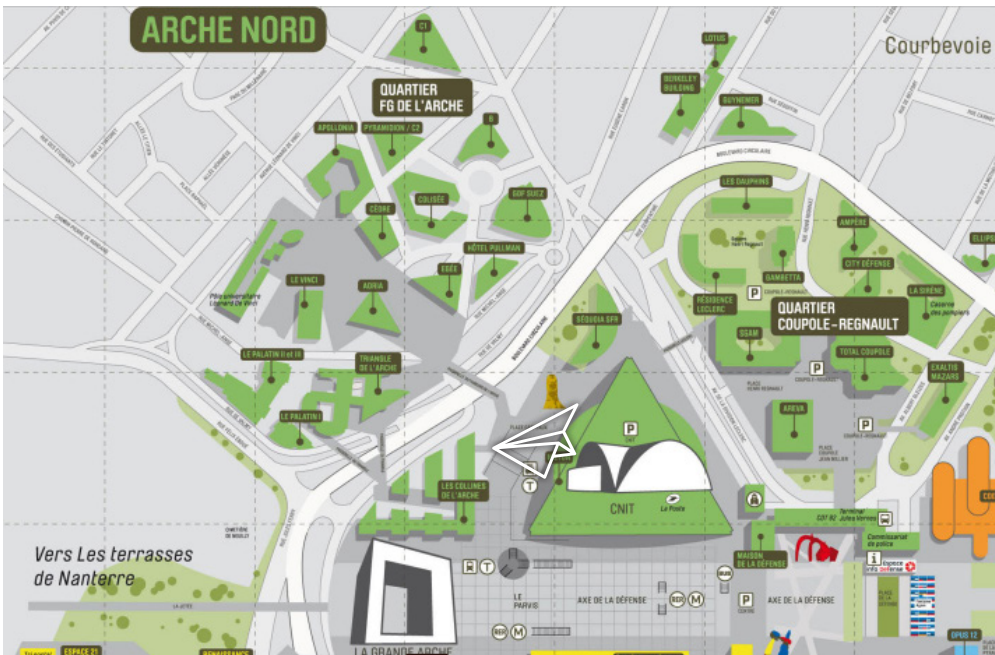

## COMMENT S'Y RENDRE ?

**ICN Paris La Défense**  
Les Collines de l'Arche  
Immeuble Étoile - Bâtiment G  
76 route de la demi-lune  
92800 Puteaux

**Horaires d'ouverture**  
8h00 - 22h00

**Contact professeurs et intervenants**  
Vanessa Martinez  
+33 (0)6 20 48 69 27  
vanessa.martinez@icn-artem.com

### MÉTRO

Ligne 1, Château de Vincennes / La Défense Grande Arche

### sncf

Lignes Paris - Saint-Lazare / Saint-Nom-la-Bretèche ou Versailles-RD / Saint-Quentin-en-Yvelines / La Verrière

## SORTIE 1 Grande Arche